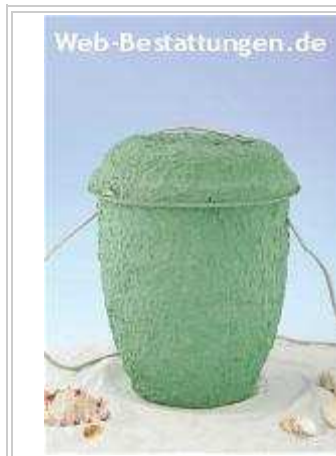

Im Angebot enthaltene Seurnenauswahl:

Seurne W1